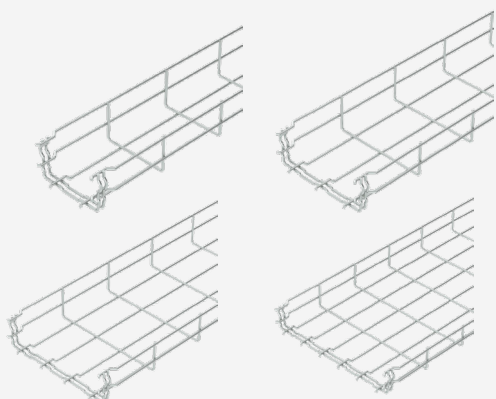

VALIDITÀ DAL 1 MAGGIO AL 30 GIUGNO

Scegli il risparmio con OBO!

Acquistando la passerella grigliata,
 le **nuove mensole** ad aggancio rapido

le paghi **0,01 €**/cad

Passerella grigliata GR-Magic 55

Passerella grigliata ad innesto rapido, con bordo di altezza pari a **55 mm**. Schermatura elettromagnetica senza coperchio.

CA6001442	L100 H55 d. filo 3,9mm
CA6001444	L150 H55 d. filo 3,9mm
CA6001446	L200 H55 d. filo 3,9mm
CA6001448	L300 H55 d. filo 4,8mm

Mensola a parete e a profilato MWAG 12 FS

Mensola a parete e a profilato per il fissaggio rapido senza viti di passerelle grigliate.

0,01 €/cad

CA6424600	Mensola a parete e a profilato 110mm
CA6424608	Mensola a parete e a profilato 210mm
CA6424608	Mensola a parete e a profilato 210mm
CA6424616	Mensola a parete e a profilato 310mm

Accessori a completamento: